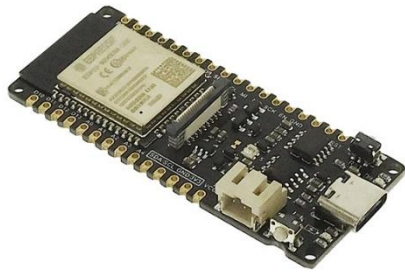

# FireBeetle 2 ESP32-E

## Carte d'extension DFR0762 pour la carte FireBeetle 2 ESP32-E

## Capteur DHT22

## Capteur pH (DFRobot SEN0161)