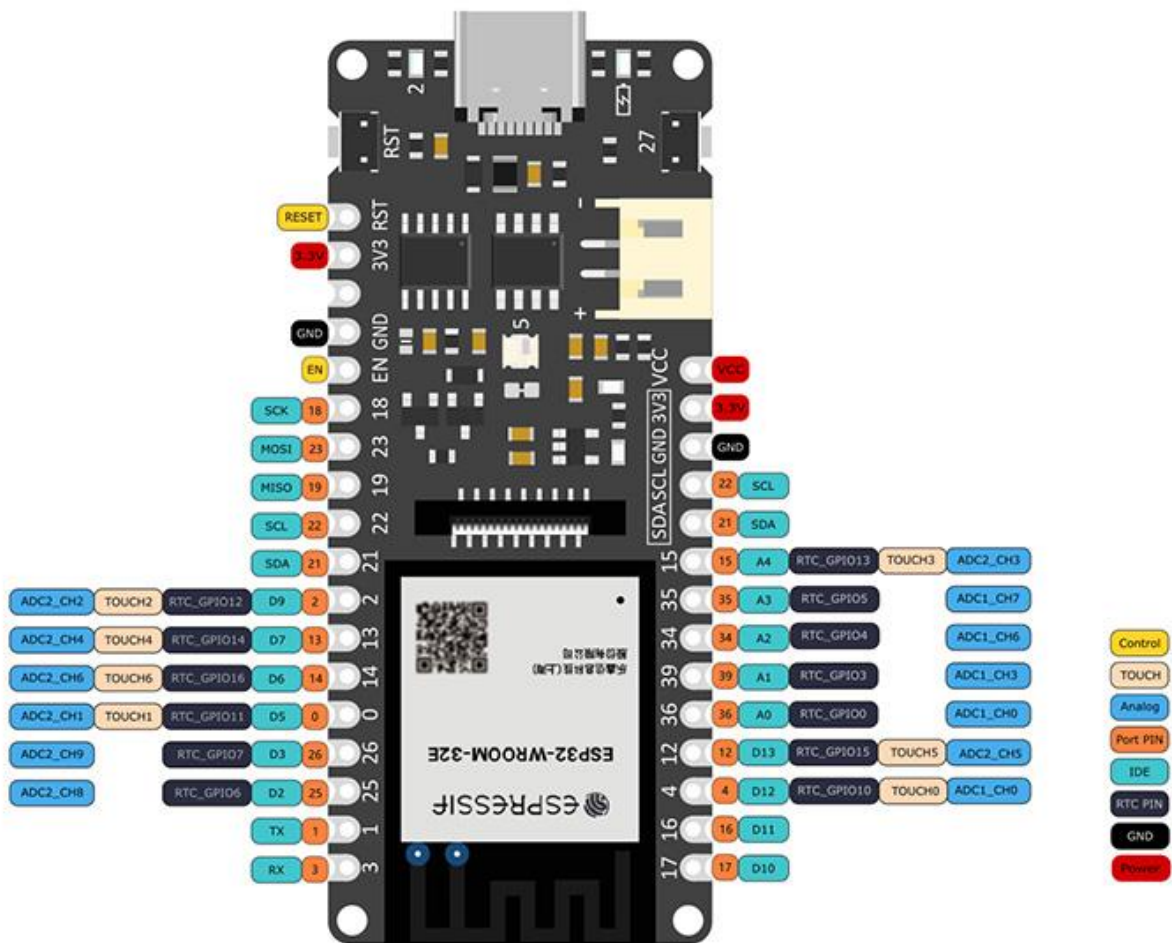

# FireBeetle 2 ESP32-E

## Carte d'extension DFR0762 pour la carte FireBeetle 2 ESP32-E

## Capteur DHT22

## Capteur pH (DFRobot SEN0161)