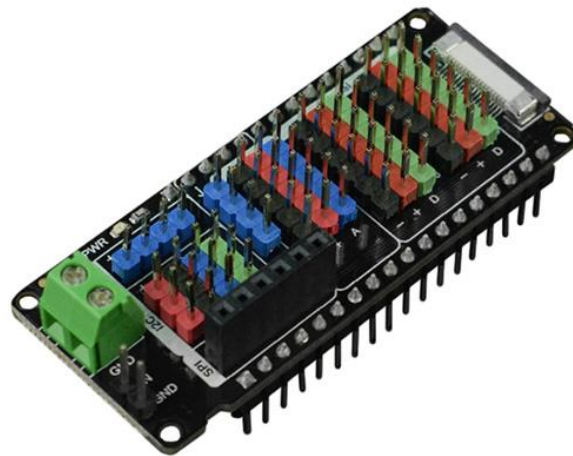

# FireBeetle 2 ESP32-E

## Carte d'extension DFR0762 pour la carte FireBeetle 2 ESP32-E

## Capteur DHT22

## Capteur pH (DFRobot SEN0161)