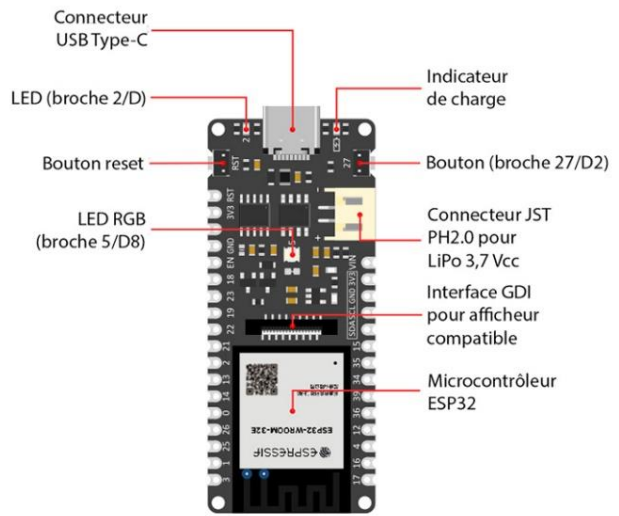

# FireBeetle 2 ESP32-E

## Carte d'extension DFR0762 pour la carte FireBeetle 2 ESP32-E

## Capteur DHT22

## Capteur pH (DFRobot SEN0161)